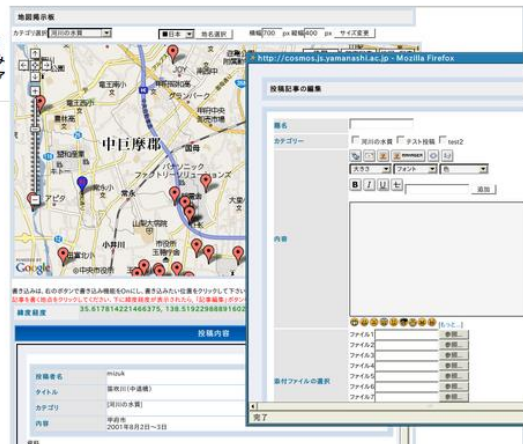

Yamanashi みずネット とは？

身近な河川や水辺において水質をはじめとする環境調査を行う機会をつくり、その結果を市民の皆さんと共有する活動を続けています。この活動は、国土交通省甲府河川国道事務所をはじめとする多くのみなさまとの協働にて実施されています。

みずネットの活動

- ・身近な水環境の全国一斉調査（6月）
- ・身近な川の一斉水質調査（年6回：偶数月）
- ・身近な川の一斉水質調査 練習会（5月）
- ・身近な川の一斉水質調査 報告会（3月）
- ・水辺の探検（7～8月）

みずネットのデータサービス

★川ウォッチ（河川水質データベース2）

富士川一斉水質調査（Yamanashiみずネットと甲府河川国道事務所との共催事業）に参加した方が調査したデータをGoogle地図上に表示します。

★みずスケッチ（地図揭示板）

クリックした位置に情報を書き込める揭示板です。1999年から2003年まで行っていた河川水質24時間調査（河川水質データベースv1）の情報も載っています。書き込みのテストもできます。使ってみて、カテゴリの新設などご要望がありましたら、「お問い合わせ」欄よりご連絡下さい。写真やpdfファイルの掲載もOKです。